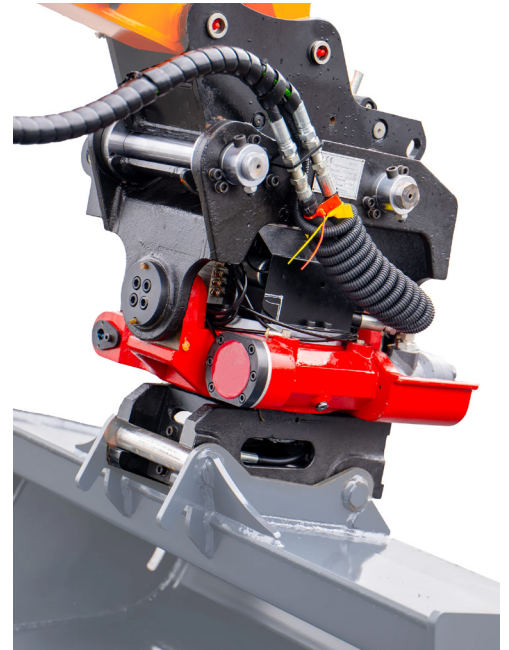

RATEL IMPORT EXPORT

Få Yuchai U60 med Rotortilt och joystickstyrssystem till ett oslagbart kampanjpris!
Perfekt för dig som söker prestanda, precision och effektivitet.

Fördelar:

- Rotortilt för maximal flexibilitet och precision.
- Joystickstyrssystem för enkel kontroll.
- Kompakt design som passar alla typer av projekt.
- Hög komfort med ergonomisk hytt.

Pris: 599.000:- SEK ex moms FOB Qingdao
Rotortilt och joystickstyrssystem ingår!

Från
599 000:-

Website: www.ratelsimport.se
Mail: info@ratelsimport.se

Powered By Kubota